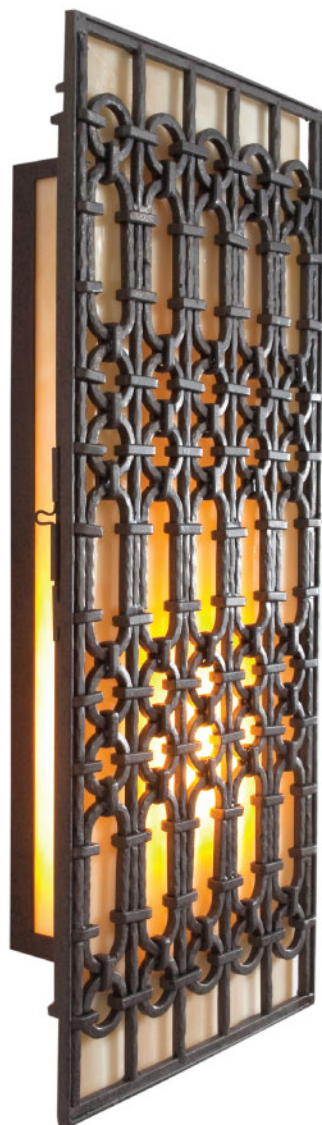

Arbotante San Jacinto
MOD. A117
Médidas: 46x17 cm
Diámetro: 27 cm

Arbotante Brianna
2 Luces
MOD. A-105
Médidas: 61.5x25x11 cm