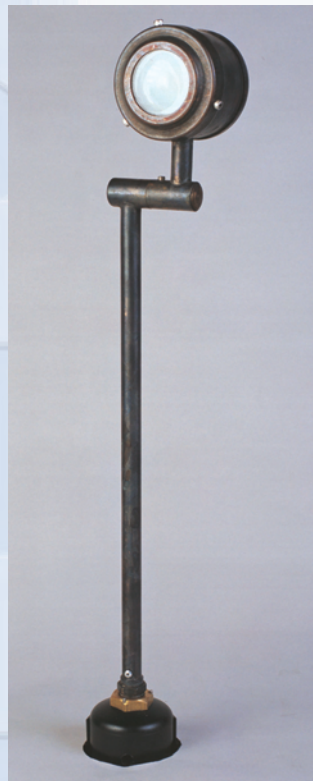

JR-01

Reflector Par 20
Halogeno 50W, 127V
Antik Cooper
Ø 9.5 h 24cms

JR-02

Reflector Par 30
Halogeno 75W, 127V
Antik Cooper
Ø 13.5 h 26cms

JR-03

Reflector Par 38
Halogeno 90W, 127V
Antik Cooper
Ø 15.5 h 35cms

JR-12

Reflector Para MR16
Halogeno 50W, 12V
Antik Cooper
Ø 8 h 19cms

JR-08

Reflector Fluorescente
Compacto
2 x 13W 127V
Antik Cooper
Ø 19 h 25cms

JR-13

Reflector Con Canope
MR16, 50W, 12V
19 Ø8

JR-21

Reflector Con Canope
MR16 GU10, 50W, 127V
19 Ø8

HV-09

Hongo Bajo Voltaje
JC 2 x 20W, 12V
Antik Cooper
Ø 16.5 h 50cms

F-207

Bolardo Tradicional
Hierro Forjado
Warwik Glass
1 Luz
H 46 W 41 D 41

HR-13

Refelctor MR 16 con Pie
50W, 12 V
Antik Cooper
Ø 8 h 54cms